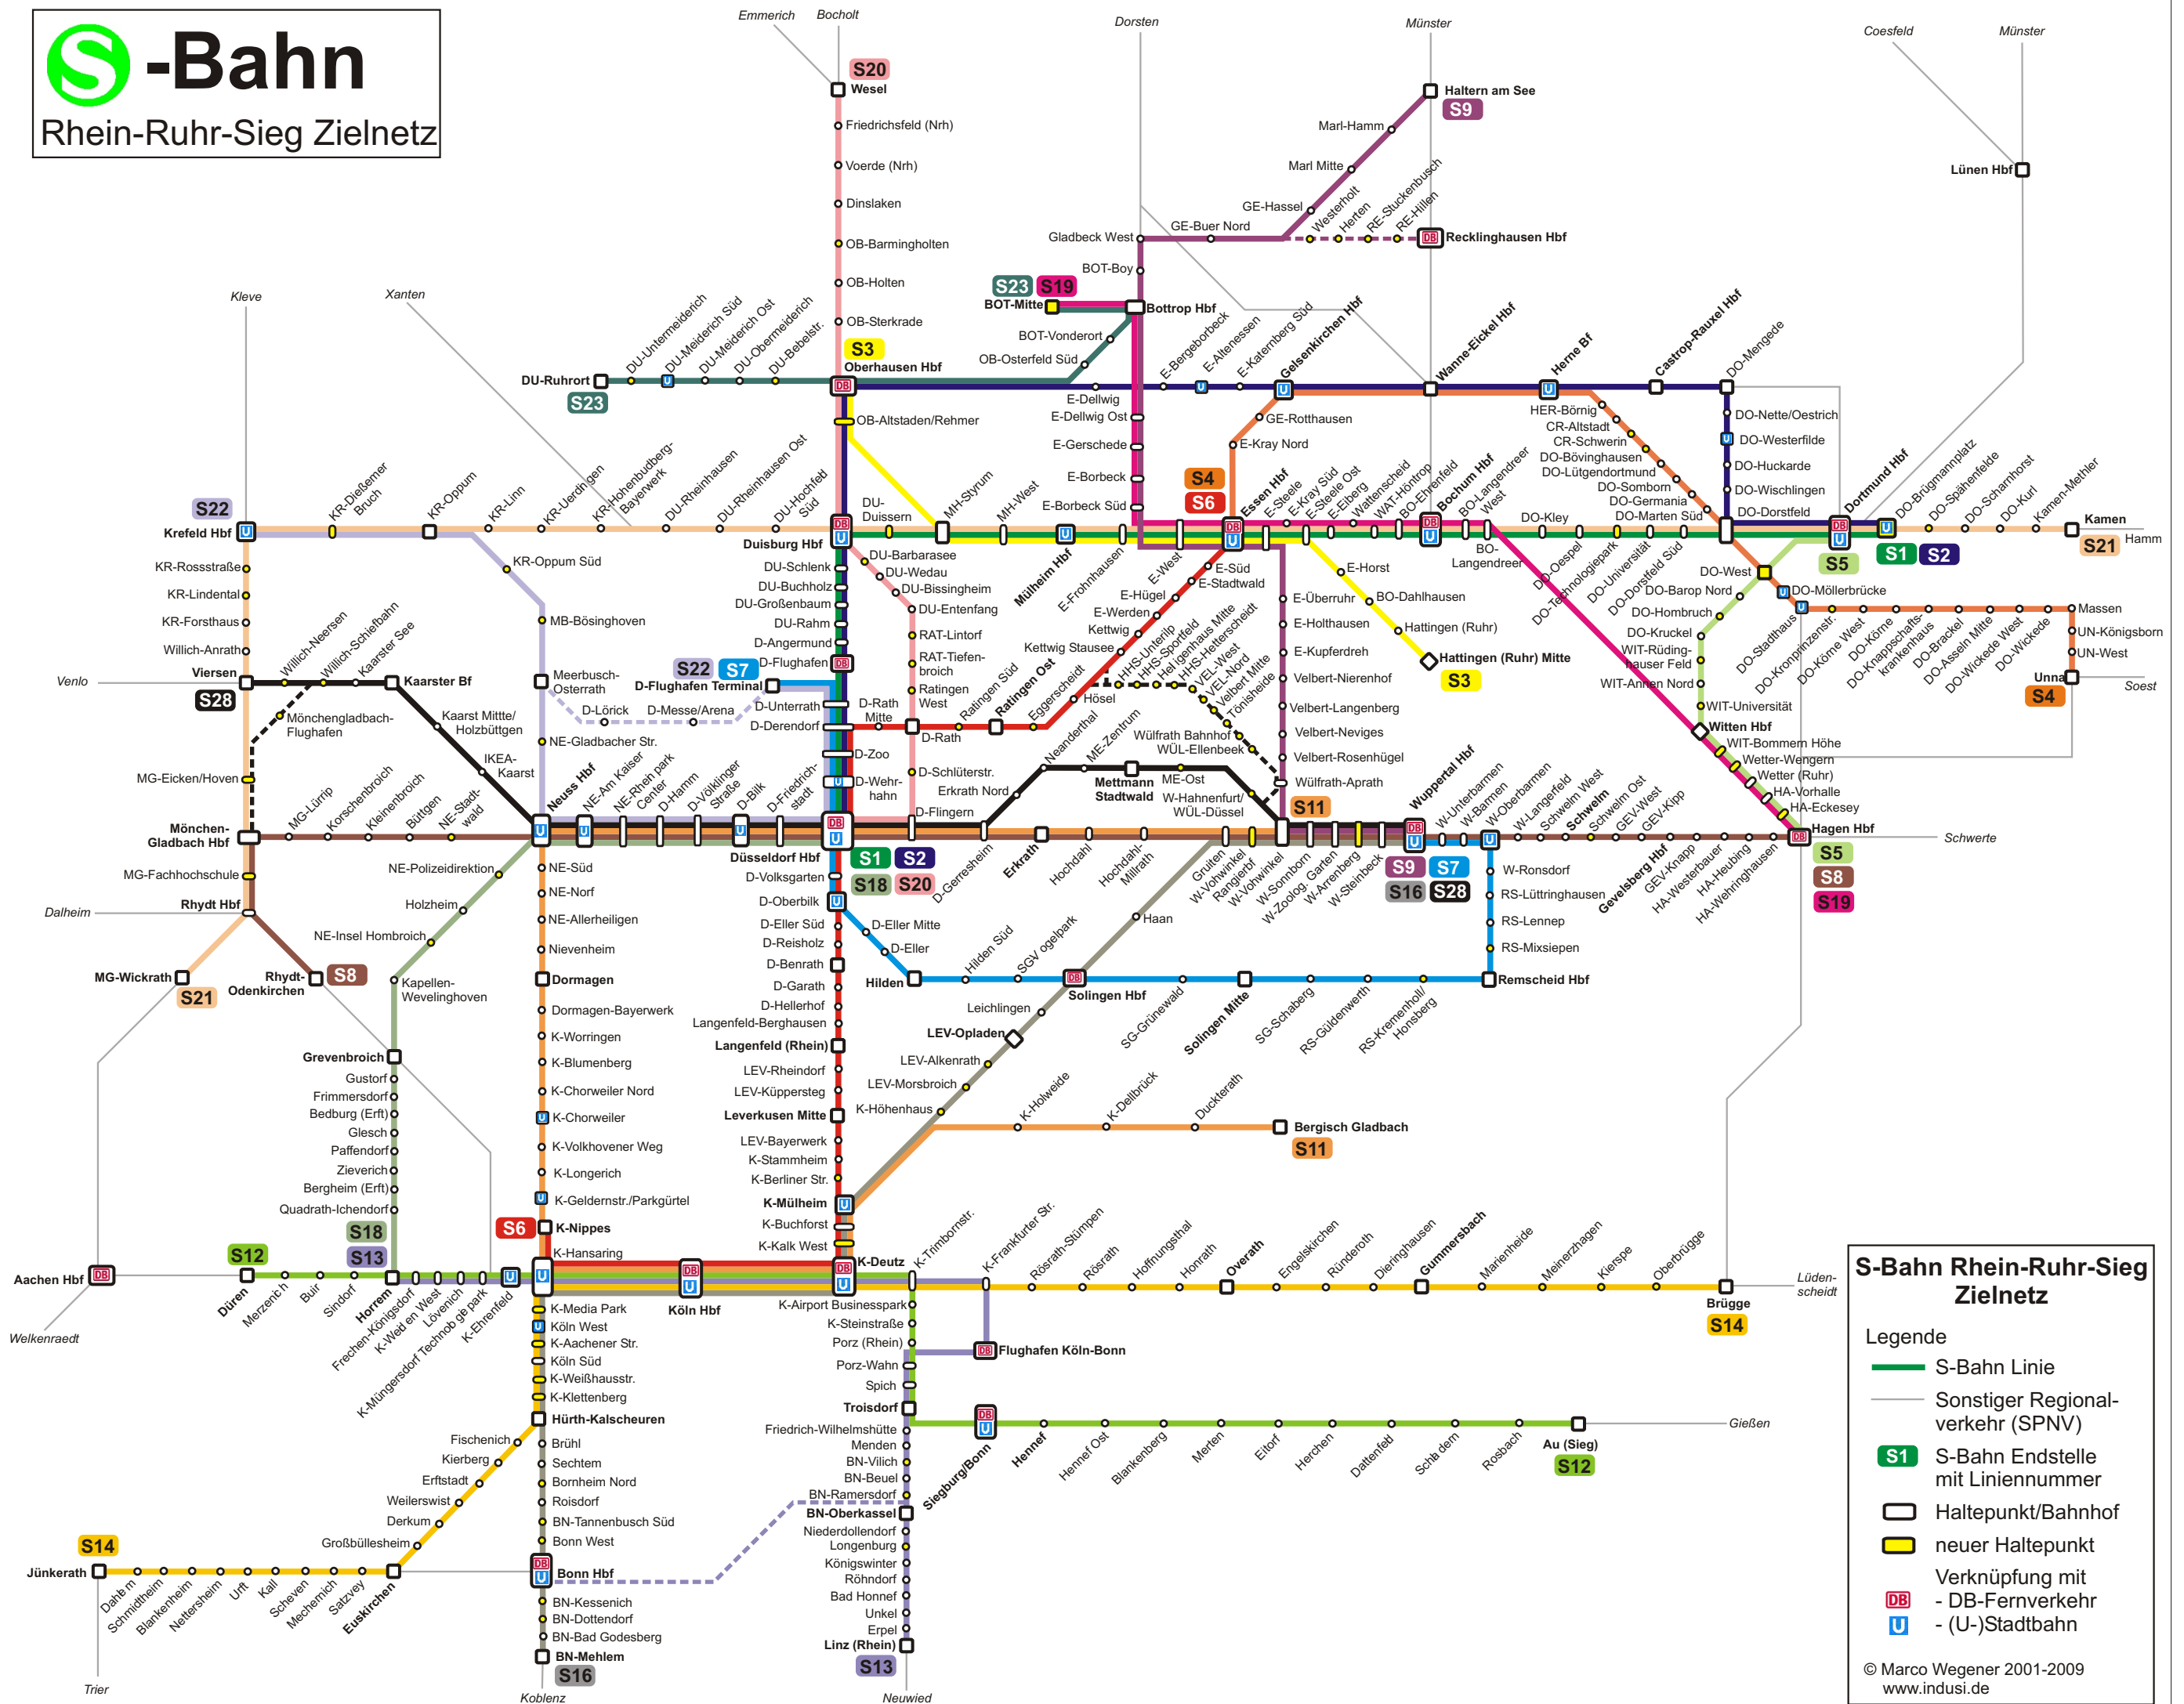

# S-Bahn

## Rhein-Ruhr-Sieg Zielnetz

### S-Bahn Rhein-Ruhr-Sieg Zielnetz

- Legende**
- S-Bahn Linie
  - Sonstiger Regionalverkehr (SPNV)
  - S1 S-Bahn Endstelle mit Liniennummer
  - Haltepunkt/Bahnhof
  - neuer Haltepunkt
  - Verknüpfung mit
  - DB - DB-Fernverkehr
  - U - (U-)Stadtbahn